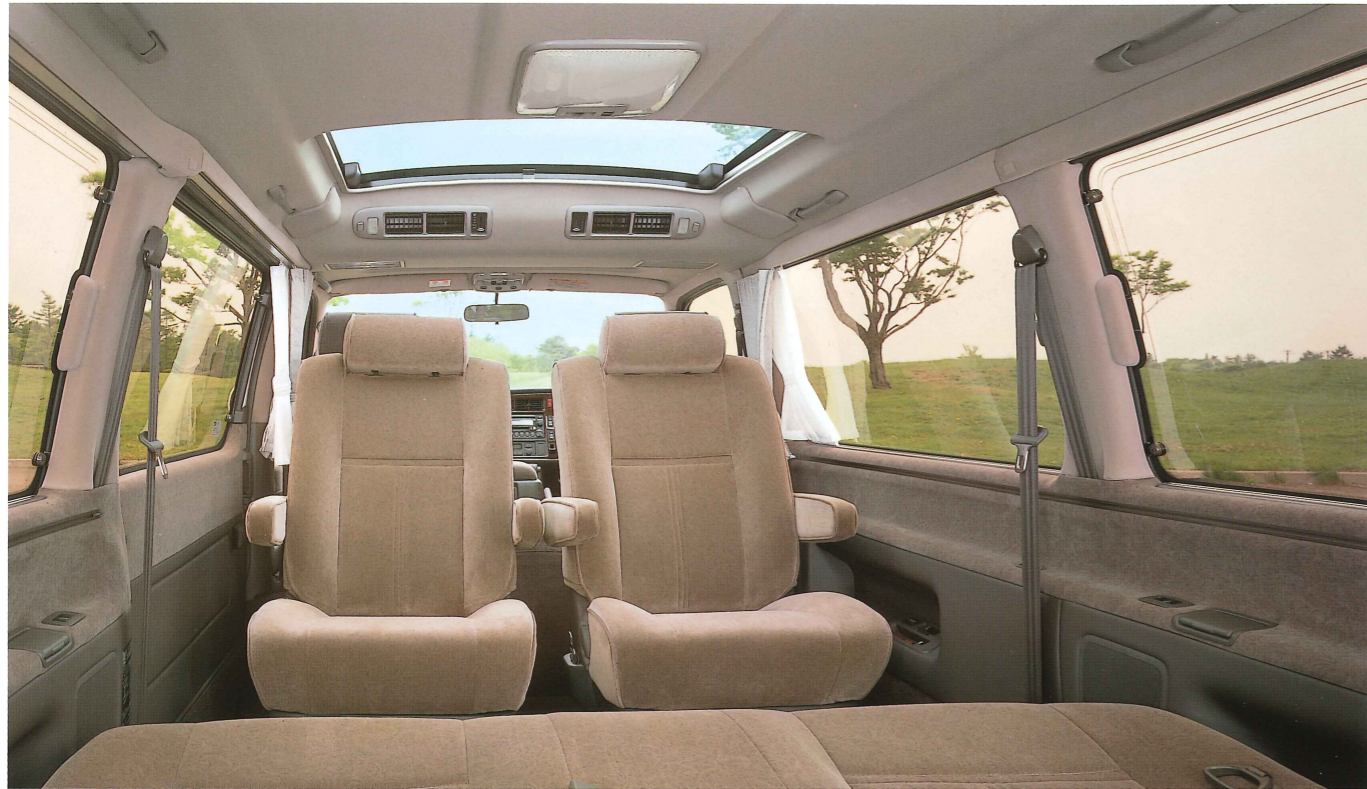

そのゆとりは、極上の味わいがあります。

何よりも、キャビンに漂う落ち着いた雰囲気。

それは、室内空間の圧倒的な広さだけから生まれるものではありません。

例えば、乗る人すべてに欲びに満ちた、移動のひと時を予感させるスタイル。

キャブテンシートをはじめとする、贅をこらしたインテリア。

また、木目を基調にした運転席で堪能する、ディーゼルエンジンの静かで確かな走り。

これらすべてが渾然一体になって、くつろいだ空気が室内に流れるのです。

いつも和気あいあいとした集いを優しく大切に運びつづけてきたハイエースワゴン。

そのゆとりには、熟成を重ねた物だけが持つ極上の味わいがたたえられています。